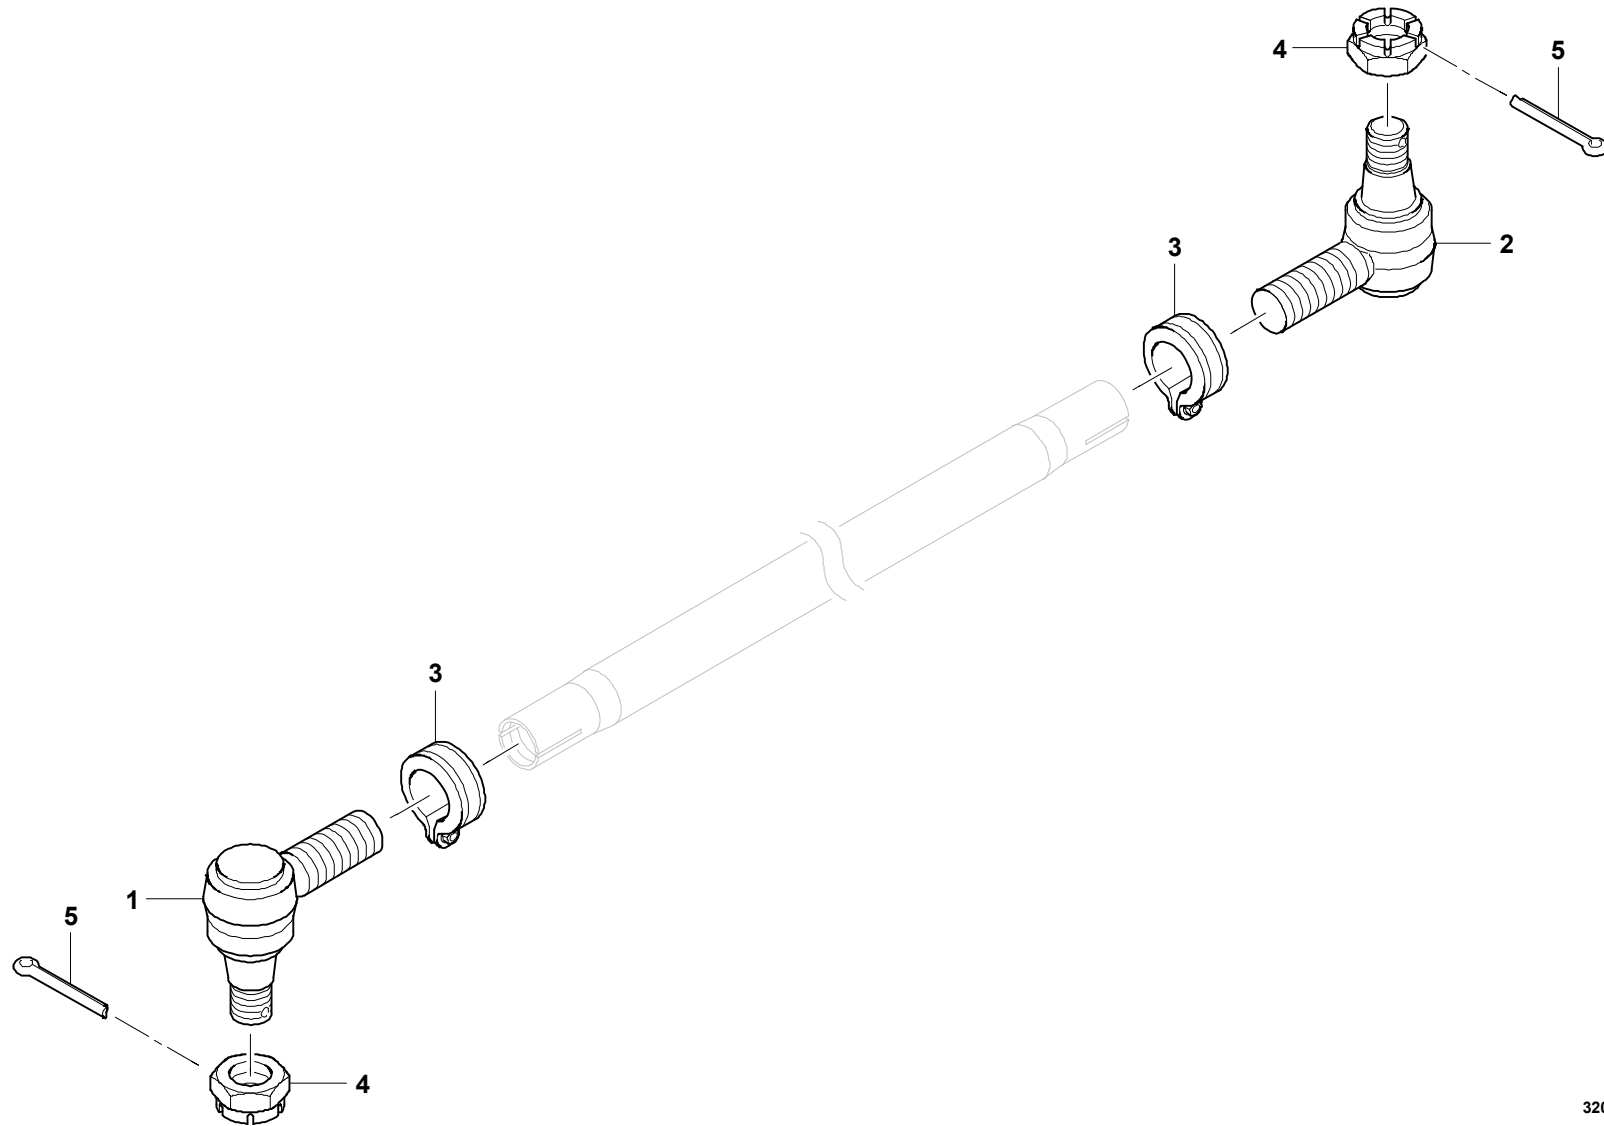

**GROVE**LENKSTANGE  
STEERING RODBILDТАFEL  
PICTORIAL DISPLAYGMK 5130  
BE 505  
G 072

11.11

3205418-ETL A

1/1

3205418-A-BL01-1111-0000